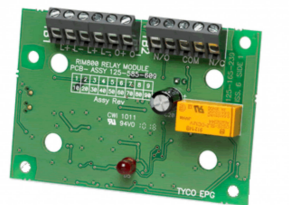

Fireclass Modul FC410RIM

Šifra: 1446

Kategorija proizvoda: PROTIVPOŽARNI SISTEM I PRATEĆA
OPREMA

Proizvođač: FIRECLASS

Cena: **rsd 4.149,00**

FC410RIM

Adresabilni relejni modul

- Kontrola releja putem centrale,
- relejni izlaz je beznaponski tipa C (nije dozvoljen mrežni napon),
- kompatibilan sa FC501, FC510, FC520 i ostalim FireClass centralama.