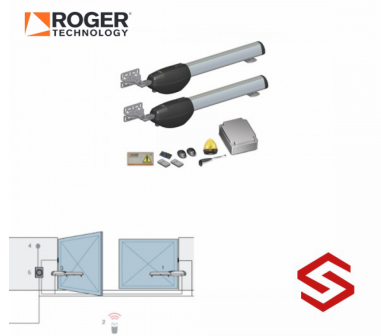

## Roger KOMPLET MOTORA ZA KRILNE KAPIJE R20/510

Šifra: 421

Kategorija proizvoda: POVOLJNI KOMPLETI

Proizvođač: ROGER

Cena: rsd **95.644,00**

### KOMPLET MOTORA ZA KRILNE KAPIJE R20/510

**Nepovratni elektromehanički motor za krilnu kapiju do 3,5m KIT R20/510**

- Napajanje:** 230V AC/ 50Hz
- Snaga Motora:** 200W
- Maksimalni potisak:** 2500N
- Termalna zaštita:** 150 °C
- Radna Temperatura:** -20 - 55 °C
- Nivo Zaštite** IP43
- Zamah:** 520mm
- Brzina Manevrisanje:** 1,66 cm/s
- Brzina otvaranja** do 90 °C: 27s
- Ugrađen kondenzator** : 15 µF
- Max. dimenzija proizvoda u mm:** 165x120x1088,5 (dxšxv)