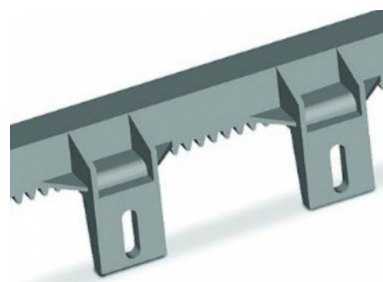

Roger ČELIČNA LETVA PRESVUČENA PVC-om

Šifra: 446

Kategorija proizvoda: RAMPE

Proizvođač: ROGER

Cena: rsd **1.371,00**

ČELIČNA LETVA PRESVUČENA PVC-om

PVC letva modul 4 sa 6 konektora dužine 1m